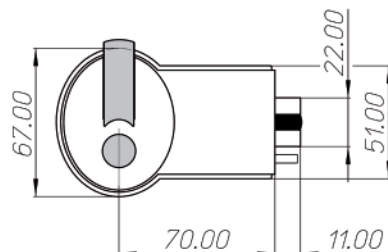

FR **SERRURES AVEC LOQUET POUR PORTES EN VERRE**
Ces loquets peuvent être utilisés avec la gamme Forma (illustrée sur la photo) ou avec la gamme Combina et permettent le montage de deux boutons sur les portes en verre, avec (mod. FGLR) ou sans (mod. FGLA/FGL1) profil en aluminium