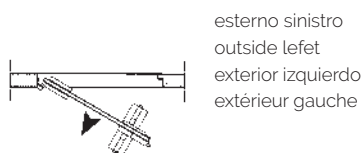

IT. **SERRATURE CON SCROCCO PER PORTE IN VETRO**
Utilizzabili sia con il pomolo Forma (nella foto) sia con il pomolo Combina, gli scrocci permettono il montaggio dei due pomoli su porte in vetro (FGLA/FGL1), anche se provviste di profili in alluminio (mod. FGLR)

FR **SERRURES AVEC LOQUET POUR PORTES EN VERRE**
Ces loquets peuvent être utilisés avec la gamme Forma (illustrée sur la photo) ou avec la gamme Combina et permettent le montage de deux boutons sur les portes en verre, avec (mod. FGLR) ou sans (mod. FGLA/FGL1) profil en aluminium

APERTURA VERSO L'INTERNO
INWARDS OPENING
APERTURA HACIA EL INTERIOR
OUVERTURE INTÉRIEURE

APERTURA VERSO L'ESTERNO
OUTWARDS OPENING
APERTURA HACIA EL EXTERIOR
OUVERTURE EXTÉRIEURE

	FINITURE	FINISHES	ACABADOS	FINITIONS
US15	nickel matt	nickel matt	níquel mate	nickel mat
US26	cromo lucido	polished chrome	cromo brillante	chrome brillant
US26D	cromo opaco	chrome matt	cromo mate	chrome mat
NA	verniciato argento	silver coating	pintado de plata	peint en argent
NE	verniciato nero	black coating	pintado de negro	peint en noir