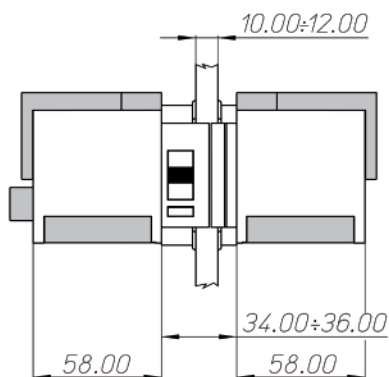

FR **SERRURES AVEC LOQUET POUR PORTES EN VERRE**
Ces loquets peuvent être utilisés avec la gamme Forma (illustrée sur la photo) ou avec la gamme Combina et permettent le montage de deux boutons sur les portes en verre, avec (mod. FGLR) ou sans (mod. FGLA/FGL1) profil en aluminium