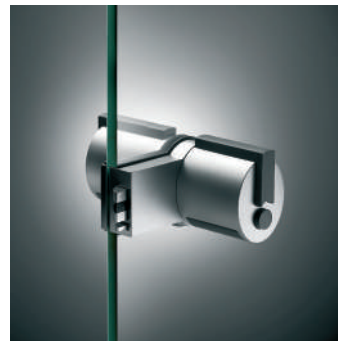

IT. **SERRATURE CON SCROCCO PER PORTE IN VETRO**
Utilizzabili sia con il pomolo Forma (nella foto) sia con il pomolo Combina, gli scrocci permettono il montaggio dei due pomoli su porte in vetro (FGLA/FGL1), anche se provviste di profili in alluminio (mod. FGLR)

EN **LOCKS WITH LATCH FOR GLASS DOORS**
These latches can be used with the Forma range (shown in the picture) or with the Combina range and allow for the assembly of two knobs on glass doors, with (mod. FGLR) or without (mod. FGLA/FGL1) aluminium profile

ES **CERRADURAS CON PESTILLO PARA PUERTAS DE CRISTAL**
Estos pestillos pueden utilizarse con la gama Forma (mostrada en la imagen) o con la gama Combina y permiten el montaje de dos pomos en puertas de cristal, con (mod. FGLR) o sin (mod. FGLA/FGL1) perfil de aluminio

FR **SERRURES AVEC LOQUET POUR PORTES EN VERRE**
Ces loquets peuvent être utilisés avec la gamme Forma (illustrée sur la photo) ou avec la gamme Combina et permettent le montage de deux boutons sur les portes en verre, avec (mod. FGLR) ou sans (mod. FGLA/FGL1) profil en aluminium