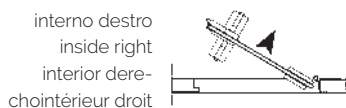

APERTURA VERSO L'INTERNO
INWARDS OPENING
APERTURA HACIA EL INTERIOR
OUVERTURE INTÉRIEURE