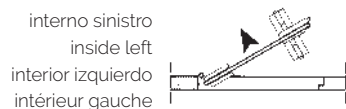

APERTURA VERSO L'INTERNO
INWARDS OPENING
APERTURA HACIA EL INTERIOR
OUVERTURE INTÉRIEURE