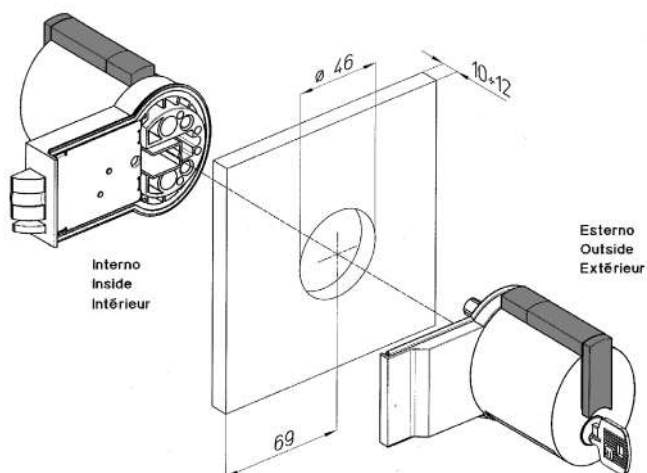

APERTURA VERSO L'INTERNO
INWARDS OPENING
APERTURA HACIA EL INTERIOR
OUVERTURE INTÉRIEURE

APERTURA VERSO L'ESTERNO
OUTWARDS OPENING
APERTURA HACIA EL EXTERIOR
OUVERTURE EXTÉRIEURE