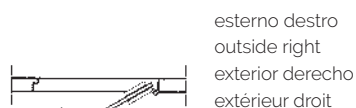

IT. **SERRATURE CON SCROCCO PER PORTE IN VETRO**
Utilizzabili sia con il pomolo Forma (nella foto) sia con il pomolo Combina, gli scrocci permettono il montaggio dei due pomoli su porte in vetro (FGLA/FGL1), anche se provviste di profili in alluminio (mod. FGLR)

ES **CERRADURAS CON PESTILLO PARA PUERTAS DE CRISTAL**
Estos pestillos pueden utilizarse con la gama Forma (mostrada en la imagen) o con la gama Combina y permiten el montaje de dos pomos en puertas de cristal, con (mod. FGLR) o sin (mod. FGLA/FGL1) perfil de aluminio

FR **SERRURES AVEC LOQUET POUR PORTES EN VERRE**
Ces loquets peuvent être utilisés avec la gamme Forma (illustrée sur la photo) ou avec la gamme Combina et permettent le montage de deux boutons sur les portes en verre, avec (mod. FGLR) ou sans (mod. FGLA/FGL1) profil en aluminium

APERTURA VERSO L'INTERNO
INWARDS OPENING
APERTURA HACIA EL INTERIOR
OUVERTURE INTÉRIEURE

APERTURA VERSO L'ESTERNO
OUTWARDS OPENING
APERTURA HACIA EL EXTERIOR
OUVERTURE EXTÉRIEURE

	FINITURE	FINISHES	ACABADOS	FINITIONS
US15	nickel matt	nickel matt	níquel mate	nickel mat
US26	cromo lucido	polished chrome	cromo brillante	chrome brillant
US26D	cromo opaco	chrome matt	cromo mate	chrome mat
NA	verniciato argento	silver coating	pintado de plata	peint en argent
NE	verniciato nero	black coating	pintado de negro	peint en noir