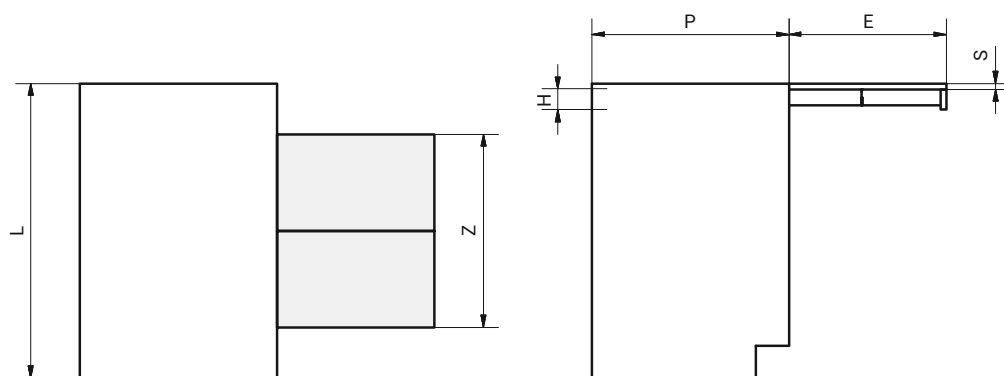

80 Kg equamente distribuiti
80 Kg evenly distributed

PACKAGING

118x18x8 cm
5,5 Kg
0,017 m³

OPTIONAL

su richiesta on request

**KIT TAPPI
KIT CAPS**
2.9250551.XX

**CERNIERE
HINGES**
2.8016912.06
2.8029912.12
2.8048168.06

SCORRIMENTO SLIDING

Cuscinetti a sfera
Ball-bearing slide system

NOTE
L'articolo non prevede la fornitura delle parti in legno.
The item does not include the supply of wooden parts.

CODICE CODE	L MIN	P MIN	H MIN	E	Z	S
411/78.1850.22	592	540	120	510	590	18
411/78.1860.22	802	540	120	510	800	18
411/78.1870.22	1102	540	120	510	1100	18

Valori espressi in millimetri. Value expressed in millimetres.

Legenda tabella a pagina 98. Table key on page 98.