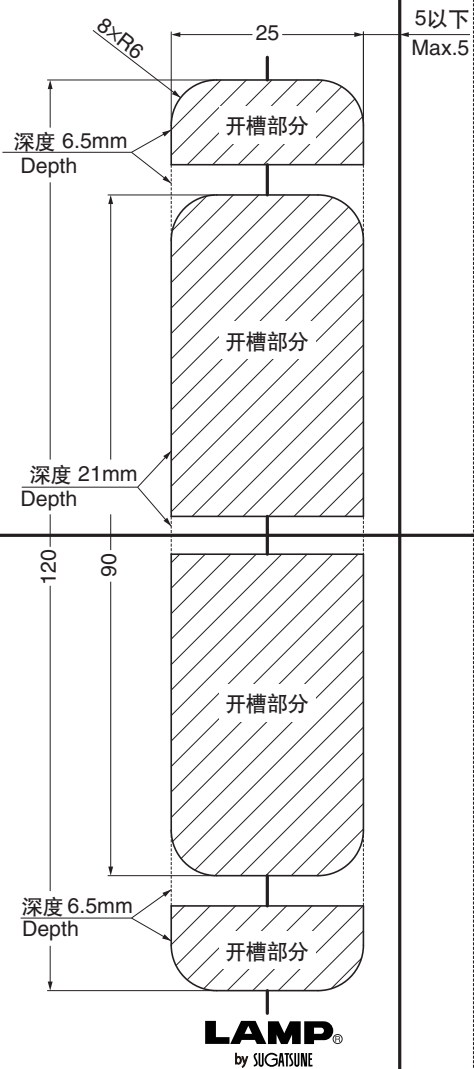

框侧 FRAME

型号 For HES3D-120

框基准面 Frame Edge

门侧 DOOR

型号 For HES3D-120

门基准面 Door Edge