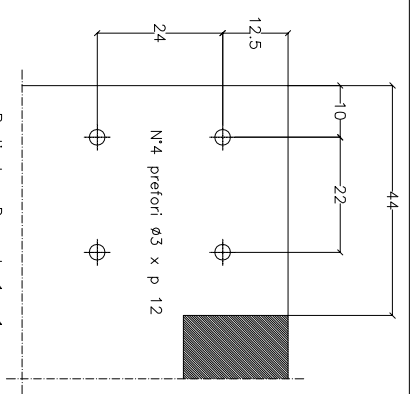

MOVER SYSTEM - CABINET			
Codice	Penfile		L
ASPE090E	900 x 600		863
ASPE120E	1200 x 600		1163

Particolare E: scala 1 : 1

MOVER SYSTEM - CABINET			
Codice	Penfile	L	
ASPE180E	1800 x 600	1763	
ASPE240E	2400 x 600	2363	