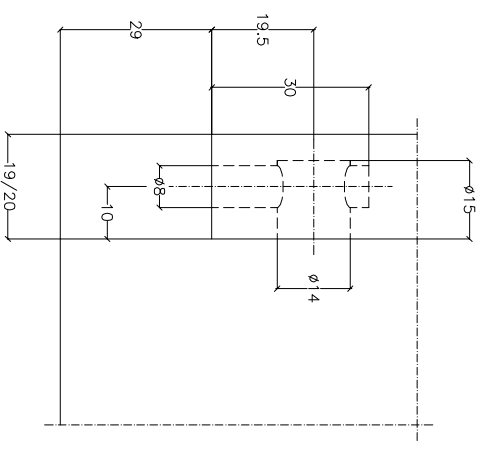

MOVER SYSTEM - CABINET			
Codice	Penfile		L
ASPE090E	900 x 600		863
ASPE120E	1200 x 600		1163

Particolare E: scala 1 : 1

MOVER SYSTEM - CABINET			
Codice	Penfile	L	
ASPE180E	1800 x 600	1763	
ASPE240E	2400 x 600	2363	

MOVER SYSTEM - DOOR			
Codice	Pensile	L	
ASPE090E	1200 x 600	1200	
ASPE120E	900 x 600	900	

MOVER SYSTEM - DOOR					
Codice	Pensile	L	A	B	
ASPE180E	1800 x 600	1800	733.5	817.5	
ASPE240E	2400 x 600	2400	1033.5	1117.5	