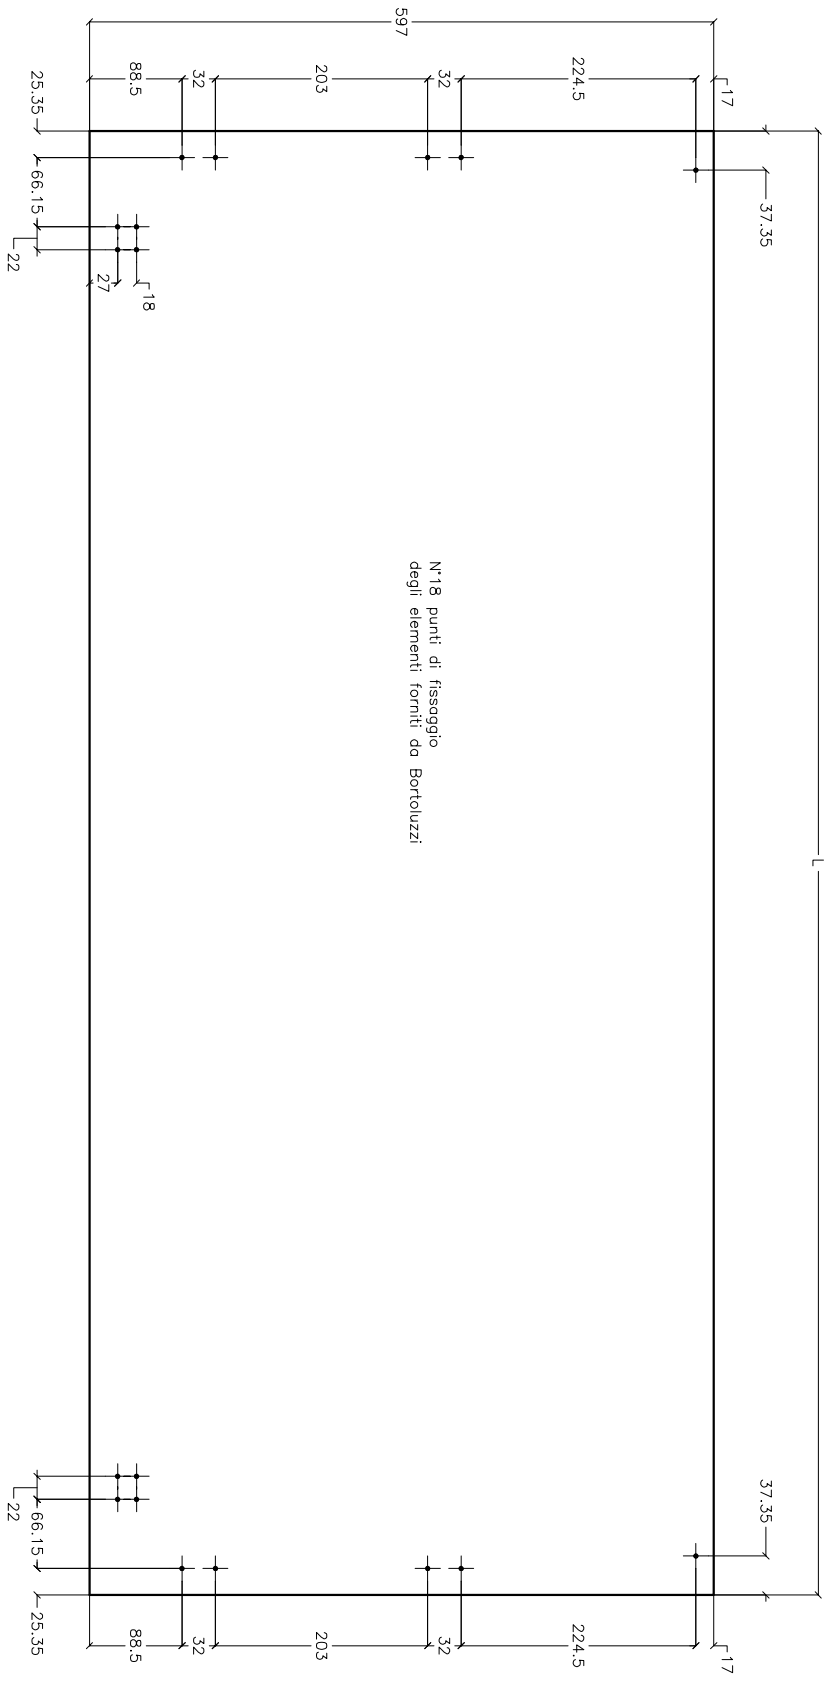

MOVER SYSTEM - CABINET			
Codice	Penfile		L
ASPE090E	900 x 600		863
ASPE120E	1200 x 600		1163

Particolare E: scala 1 : 1

MOVER SYSTEM - CABINET			
Codice	Penfile	L	
ASPE180E	1800 x 600	1763	
ASPE240E	2400 x 600	2363	

MOVER SYSTEM - CABINET			
Codice	Penfile	L	
ASPE090E480	900 x 480	863	
ASPE120E480	1200 x 480	1163	

Particolare E: scala 1 : 1

MOVER SYSTEM - CABINET			
Codice	Pensile	L	
ASPE180E480	1800 x 480	1763	
ASPE240E480	2400 x 480	2363	

MOVER SYSTEM - DOOR			
Codice	Pensile	L	
ASPE090E	1200 x 600	1200	
ASPE120E	900 x 600	900	

MOVER SYSTEM - DOOR					
Codice	Pensile	L	A	B	
ASPE180E	1800 x 600	1800	733.5	817.5	
ASPE240E	2400 x 600	2400	1033.5	1117.5	

MOVER SYSTEM - DOOR			
Codice	Pensile	L	
ASPE090E480	900 x 480	900	
ASPE120E480	1200 x 480	1200	

MOVER SYSTEM - DOOR					
Codice	Pensile	L	A	B	
ASPE180E480	1800 x 480	1800	733.5	817.5	
ASPE240E480	2400 x 480	2400	1033.5	1117.5	