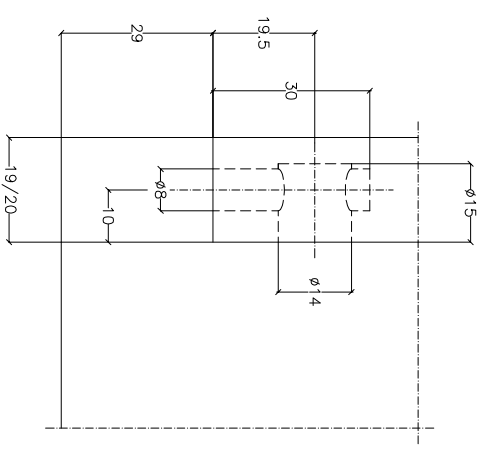

MOVER SYSTEM - CABINET			
Codice	Penfile		L
ASPE090E	900 x 600		863
ASPE120E	1200 x 600		1163

Particolare E: scala 1 : 1

MOVER SYSTEM - CABINET			
Codice	Penfile	L	
ASPE180E	1800 x 600	1763	
ASPE240E	2400 x 600	2363	