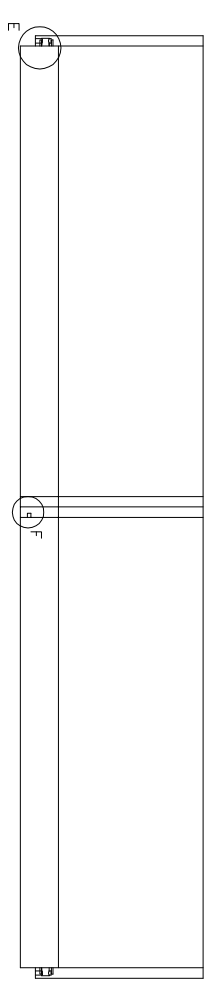

MOVER SYSTEM - CABINET			
Codice	Penfile		L
ASPE090E	900 x 600		863
ASPE120E	1200 x 600		1163

Particolare E: scala 1 : 1

MOVER SYSTEM - CABINET			
Codice	Penfile	L	
ASPE180E	1800 x 600	1763	
ASPE240E	2400 x 600	2363	

MOVER SYSTEM - CABINET			
Codice	Penfile	L	
ASPE090E480	900 x 480	863	
ASPE120E480	1200 x 480	1163	

Particolare E: scala 1 : 1

MOVER SYSTEM - CABINET			
Codice	Pensile	L	
ASPE180E480	1800 x 480	1763	
ASPE240E480	2400 x 480	2363	

MOVER SYSTEM - DOOR			
Codice	Pensile	L	
ASPE090E	1200 x 600	1200	
ASPE120E	900 x 600	900	

MOVER SYSTEM - DOOR					
Codice	Pensile	L	A	B	
ASPE180E	1800 x 600	1800	733.5	817.5	
ASPE240E	2400 x 600	2400	1033.5	1117.5	

MOVER SYSTEM - DOOR			
Codice	Pensile	L	
ASPE090E480	900 x 480	900	
ASPE120E480	1200 x 480	1200	

MOVER SYSTEM - DOOR					
Codice	Pensile	L	A	B	
ASPE180E480	1800 x 480	1800	733.5	817.5	
ASPE240E480	2400 x 480	2400	1033.5	1117.5	