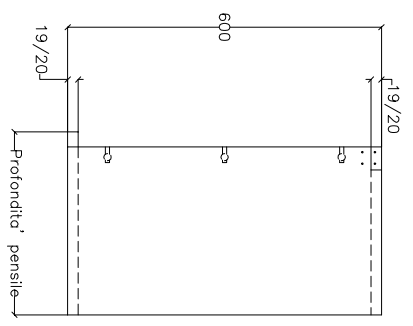

MOVER SYSTEM - CABINET			
Codice	Penfile		L
ASPE090E	900 x 600		863
ASPE120E	1200 x 600		1163

Particolare E: scala 1 : 1

MOVER SYSTEM - CABINET			
Codice	Penfile	L	
ASPE180E	1800 x 600	1763	
ASPE240E	2400 x 600	2363	

MOVER SYSTEM - CABINET			
Codice	Penfile	L	
ASPE090E480	900 x 480	863	
ASPE120E480	1200 x 480	1163	

Particolare E: scala 1 : 1

MOVER SYSTEM - CABINET			
Codice	Pensile	L	
ASPE180E480	1800 x 480	1763	
ASPE240E480	2400 x 480	2363	

MOVER SYSTEM - DOOR			
Codice	Pensile	L	
ASPE090E	1200 x 600	1200	
ASPE120E	900 x 600	900	

MOVER SYSTEM - DOOR					
Codice	Pensile	L	A	B	
ASPE180E	1800 x 600	1800	733.5	817.5	
ASPE240E	2400 x 600	2400	1033.5	1117.5	

MOVER SYSTEM - DOOR			
Codice	Pensile	L	
ASPE090E480	900 x 480	900	
ASPE120E480	1200 x 480	1200	

MOVER SYSTEM - DOOR					
Codice	Pensile	L	A	B	
ASPE180E480	1800 x 480	1800	733.5	817.5	
ASPE240E480	2400 x 480	2400	1033.5	1117.5	