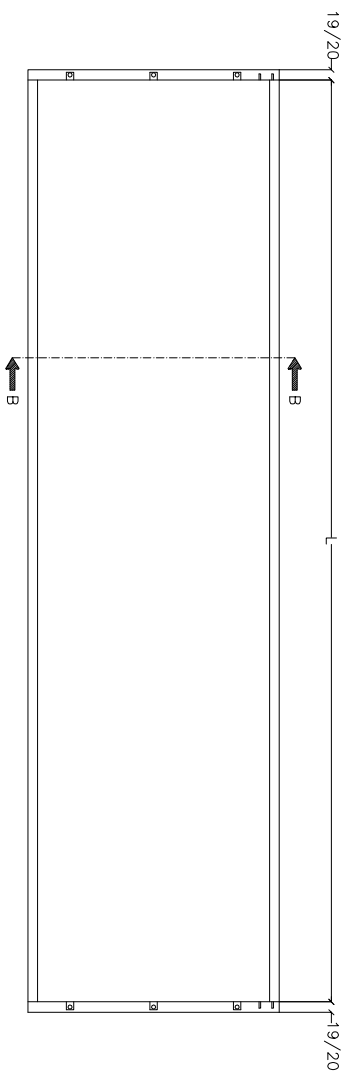

MOVER SYSTEM - CABINET			
Codice	Penfile		L
ASPE090E	900 x 600		863
ASPE120E	1200 x 600		1163

Particolare E: scala 1 : 1

MOVER SYSTEM - CABINET			
Codice	Penfile	L	
ASPE180E	1800 x 600	1763	
ASPE240E	2400 x 600	2363	

MOVER SYSTEM - CABINET			
Codice	Penfile	L	
ASPE090E480	900 x 480	863	
ASPE120E480	1200 x 480	1163	

Particolare E: scala 1 : 1

MOVER SYSTEM - CABINET			
Codice	Pensile	L	
ASPE180E480	1800 x 480	1763	
ASPE240E480	2400 x 480	2363	

MOVER SYSTEM - DOOR			
Codice	Pensile	L	
ASPE090E	1200 x 600	1200	
ASPE120E	900 x 600	900	

MOVER SYSTEM - DOOR					
Codice	Pensile	L	A	B	
ASPE180E	1800 x 600	1800	733.5	817.5	
ASPE240E	2400 x 600	2400	1033.5	1117.5	

MOVER SYSTEM - DOOR			
Codice	Pensile	L	
ASPE090E480	900 x 480	900	
ASPE120E480	1200 x 480	1200	

MOVER SYSTEM - DOOR					
Codice	Pensile	L	A	B	
ASPE180E480	1800 x 480	1800	733.5	817.5	
ASPE240E480	2400 x 480	2400	1033.5	1117.5	