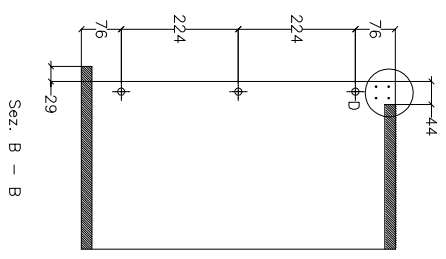

MOVER SYSTEM - CABINET			
Codice	Penfile		L
ASPE090E	900 x 600		863
ASPE120E	1200 x 600		1163

Particolare E: scala 1 : 1

MOVER SYSTEM - CABINET			
Codice	Penfile	L	
ASPE180E	1800 x 600	1763	
ASPE240E	2400 x 600	2363	

MOVER SYSTEM - CABINET			
Codice	Penfile	L	
ASPE090E480	900 x 480	863	
ASPE120E480	1200 x 480	1163	

Particolare E: scala 1 : 1

MOVER SYSTEM - CABINET			
Codice	Pensile	L	
ASPE180E480	1800 x 480	1763	
ASPE240E480	2400 x 480	2363	

MOVER SYSTEM - DOOR			
Codice	Pensile	L	
ASPE090E	1200 x 600	1200	
ASPE120E	900 x 600	900	

MOVER SYSTEM - DOOR					
Codice	Pensile	L	A	B	
ASPE180E	1800 x 600	1800	733.5	817.5	
ASPE240E	2400 x 600	2400	1033.5	1117.5	

MOVER SYSTEM - DOOR			
Codice	Pensile	L	
ASPE090E480	900 x 480	900	
ASPE120E480	1200 x 480	1200	

MOVER SYSTEM - DOOR					
Codice	Pensile	L	A	B	
ASPE180E480	1800 x 480	1800	733.5	817.5	
ASPE240E480	2400 x 480	2400	1033.5	1117.5	