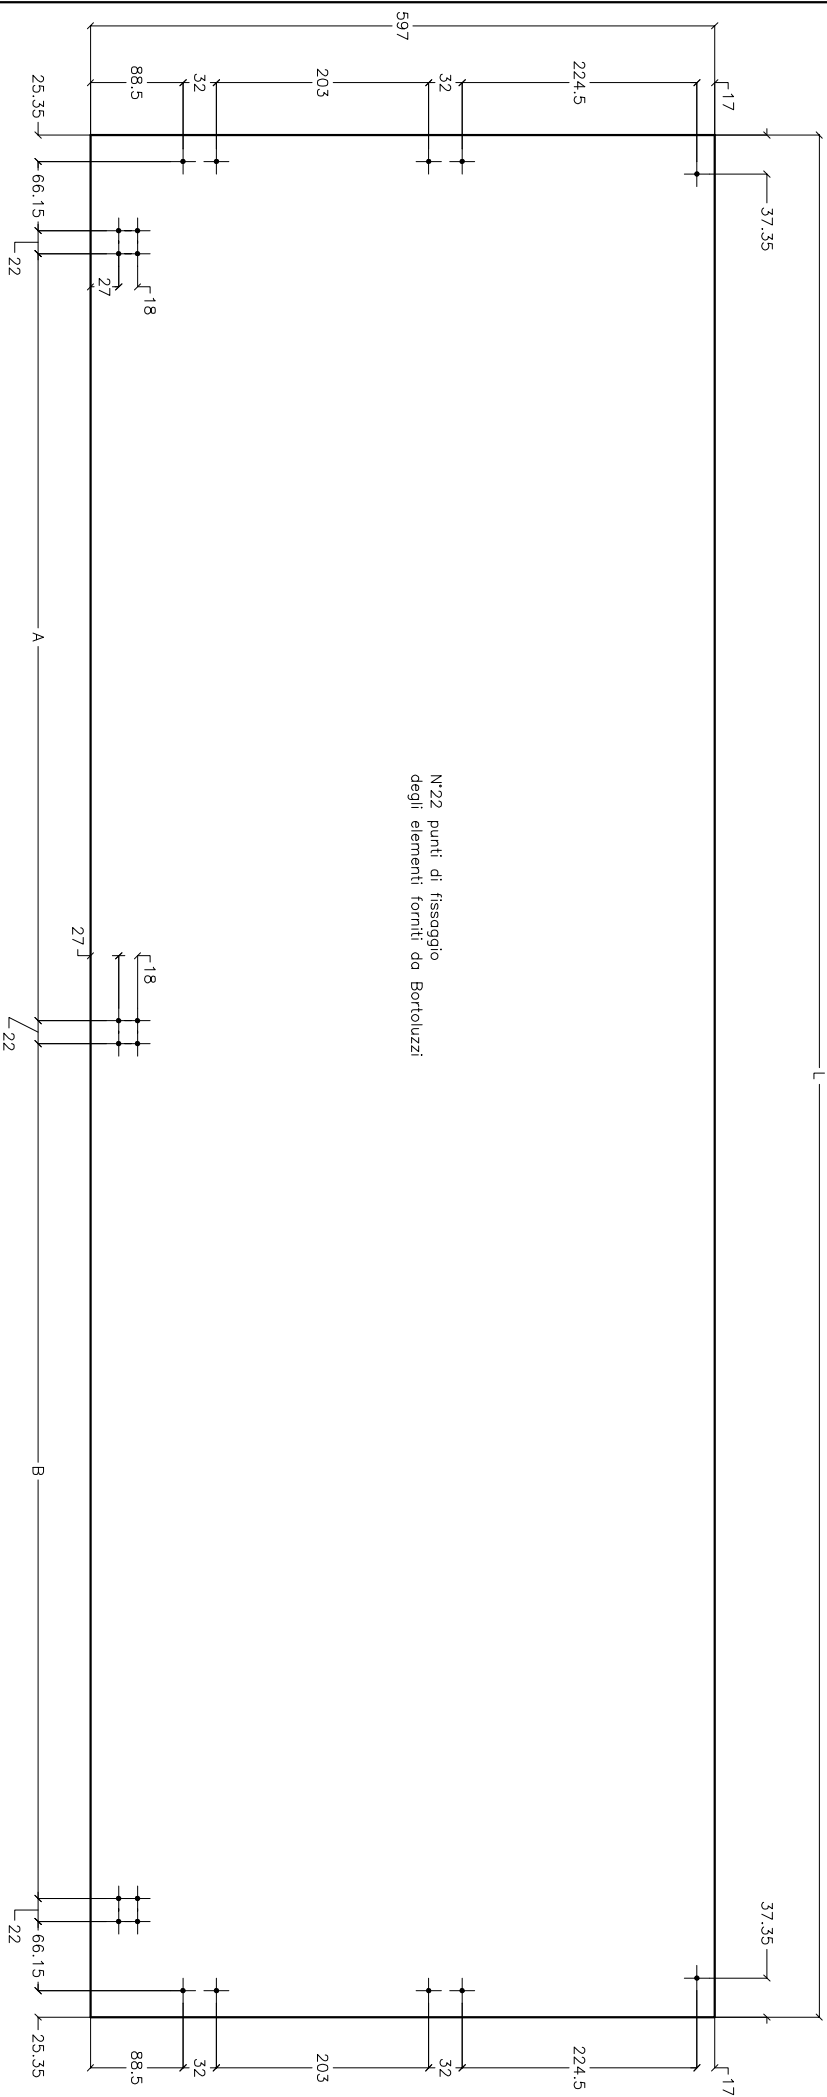

MOVER SYSTEM - CABINET			
Codice	Penfile		L
ASPE090E	900 x 600		863
ASPE120E	1200 x 600		1163

Particolare E: scala 1 : 1

MOVER SYSTEM - CABINET			
Codice	Penfile	L	
ASPE180E	1800 x 600	1763	
ASPE240E	2400 x 600	2363	

MOVER SYSTEM - CABINET			
Codice	Penfile	L	
ASPE090E480	900 x 480	863	
ASPE120E480	1200 x 480	1163	

Particolare E: scala 1 : 1

MOVER SYSTEM - CABINET			
Codice	Pensile	L	
ASPE180E480	1800 x 480	1763	
ASPE240E480	2400 x 480	2363	

MOVER SYSTEM - DOOR			
Codice	Pensile	L	
ASPE090E	1200 x 600	1200	
ASPE120E	900 x 600	900	

MOVER SYSTEM - DOOR					
Codice	Pensile	L	A	B	
ASPE180E	1800 x 600	1800	733.5	817.5	
ASPE240E	2400 x 600	2400	1033.5	1117.5	

MOVER SYSTEM - DOOR			
Codice	Pensile	L	
ASPE090E480	900 x 480	900	
ASPE120E480	1200 x 480	1200	

MOVER SYSTEM - DOOR					
Codice	Pensile	L	A	B	
ASPE180E480	1800 x 480	1800	733.5	817.5	
ASPE240E480	2400 x 480	2400	1033.5	1117.5	