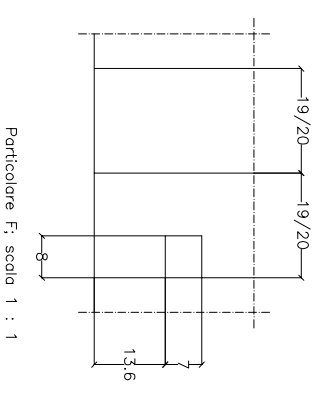

MOVER SYSTEM - CABINET			
Codice	Penfile		L
ASPE090E	900 x 600		863
ASPE120E	1200 x 600		1163

Particolare E: scala 1 : 1

MOVER SYSTEM - CABINET			
Codice	Penfile	L	
ASPE180E	1800 x 600	1763	
ASPE240E	2400 x 600	2363	

MOVER SYSTEM - CABINET			
Codice	Penfile	L	
ASPE090E480	900 x 480	863	
ASPE120E480	1200 x 480	1163	

Particolare E: scala 1 : 1

MOVER SYSTEM - CABINET			
Codice	Pensile	L	
ASPE180E480	1800 x 480	1763	
ASPE240E480	2400 x 480	2363	

MOVER SYSTEM - DOOR			
Codice	Pensile	L	
ASPE090E	1200 x 600	1200	
ASPE120E	900 x 600	900	

MOVER SYSTEM - DOOR					
Codice	Pensile	L	A	B	
ASPE180E	1800 x 600	1800	733.5	817.5	
ASPE240E	2400 x 600	2400	1033.5	1117.5	

MOVER SYSTEM - DOOR			
Codice	Pensile	L	
ASPE090E480	900 x 480	900	
ASPE120E480	1200 x 480	1200	

MOVER SYSTEM - DOOR					
Codice	Pensile	L	A	B	
ASPE180E480	1800 x 480	1800	733.5	817.5	
ASPE240E480	2400 x 480	2400	1033.5	1117.5	