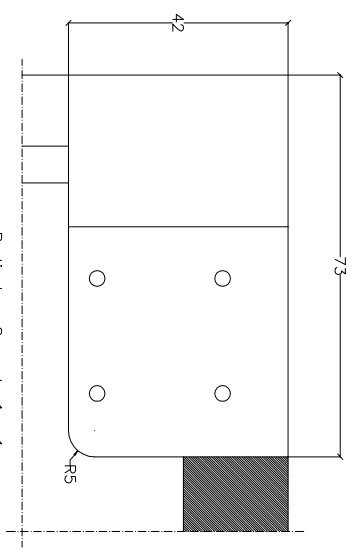

MOVER SYSTEM - CABINET			
Codice	Penfile		L
ASPE090E	900 x 600		863
ASPE120E	1200 x 600		1163

Particolare E: scala 1 : 1

MOVER SYSTEM - CABINET			
Codice	Penfile	L	
ASPE180E	1800 x 600	1763	
ASPE240E	2400 x 600	2363	

MOVER SYSTEM - CABINET			
Codice	Penfile	L	
ASPE090E480	900 x 480	863	
ASPE120E480	1200 x 480	1163	

Particolare E: scala 1 : 1

MOVER SYSTEM - CABINET			
Codice	Pensile	L	
ASPE180E480	1800 x 480	1763	
ASPE240E480	2400 x 480	2363	

MOVER SYSTEM - DOOR			
Codice	Pensile	L	
ASPE090E	1200 x 600	1200	
ASPE120E	900 x 600	900	

MOVER SYSTEM - DOOR					
Codice	Pensile	L	A	B	
ASPE180E	1800 x 600	1800	733.5	817.5	
ASPE240E	2400 x 600	2400	1033.5	1117.5	

MOVER SYSTEM - DOOR			
Codice	Pensile	L	
ASPE090E480	900 x 480	900	
ASPE120E480	1200 x 480	1200	

MOVER SYSTEM - DOOR					
Codice	Pensile	L	A	B	
ASPE180E480	1800 x 480	1800	733.5	817.5	
ASPE240E480	2400 x 480	2400	1033.5	1117.5	