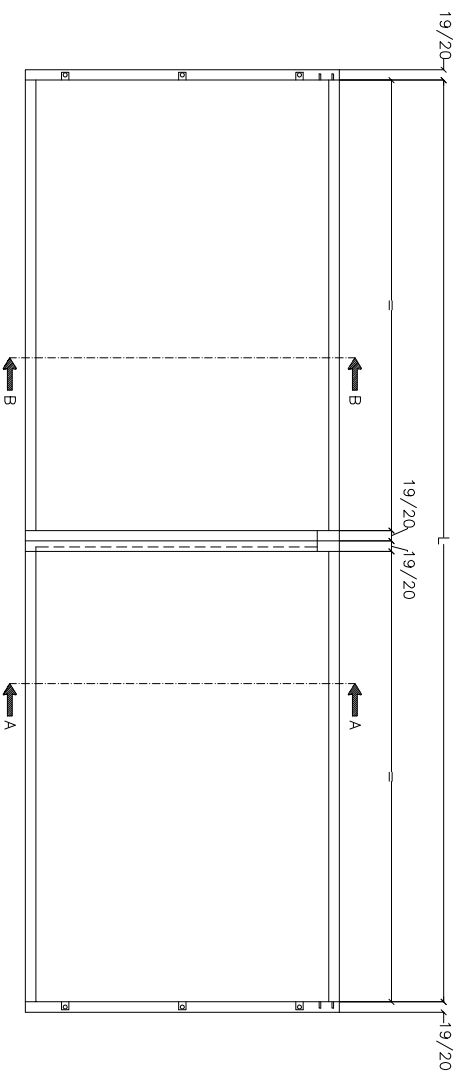

MOVER SYSTEM - CABINET			
Codice	Penfile		L
ASPE090E	900 x 600		863
ASPE120E	1200 x 600		1163

Particolare E: scala 1 : 1

MOVER SYSTEM - CABINET			
Codice	Penfile	L	
ASPE180E	1800 x 600	1763	
ASPE240E	2400 x 600	2363	

MOVER SYSTEM - CABINET			
Codice	Penfile	L	
ASPE090E480	900 x 480	863	
ASPE120E480	1200 x 480	1163	

Particolare E: scala 1 : 1

MOVER SYSTEM - CABINET			
Codice	Pensile	L	
ASPE180E480	1800 x 480	1763	
ASPE240E480	2400 x 480	2363	

MOVER SYSTEM - DOOR			
Codice	Pensile	L	
ASPE090E	1200 x 600	1200	
ASPE120E	900 x 600	900	

MOVER SYSTEM - DOOR					
Codice	Pensile	L	A	B	
ASPE180E	1800 x 600	1800	733.5	817.5	
ASPE240E	2400 x 600	2400	1033.5	1117.5	

MOVER SYSTEM - DOOR			
Codice	Pensile	L	
ASPE090E480	900 x 480	900	
ASPE120E480	1200 x 480	1200	

MOVER SYSTEM - DOOR					
Codice	Pensile	L	A	B	
ASPE180E480	1800 x 480	1800	733.5	817.5	
ASPE240E480	2400 x 480	2400	1033.5	1117.5	