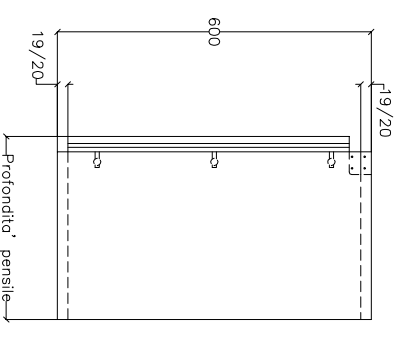

MOVER SYSTEM - CABINET			
Codice	Penfile		L
ASPE090E	900 x 600		863
ASPE120E	1200 x 600		1163

Particolare E: scala 1 : 1

MOVER SYSTEM - CABINET			
Codice	Penfile	L	
ASPE180E	1800 x 600	1763	
ASPE240E	2400 x 600	2363	

MOVER SYSTEM - CABINET			
Codice	Penfile	L	
ASPE090E480	900 x 480	863	
ASPE120E480	1200 x 480	1163	

Particolare E: scala 1 : 1

MOVER SYSTEM - CABINET			
Codice	Pensile	L	
ASPE180E480	1800 x 480	1763	
ASPE240E480	2400 x 480	2363	

MOVER SYSTEM - DOOR			
Codice	Pensile	L	
ASPE090E	1200 x 600	1200	
ASPE120E	900 x 600	900	

MOVER SYSTEM - DOOR					
Codice	Pensile	L	A	B	
ASPE180E	1800 x 600	1800	733.5	817.5	
ASPE240E	2400 x 600	2400	1033.5	1117.5	

MOVER SYSTEM - DOOR			
Codice	Pensile	L	
ASPE090E480	900 x 480	900	
ASPE120E480	1200 x 480	1200	

MOVER SYSTEM - DOOR					
Codice	Pensile	L	A	B	
ASPE180E480	1800 x 480	1800	733.5	817.5	
ASPE240E480	2400 x 480	2400	1033.5	1117.5	