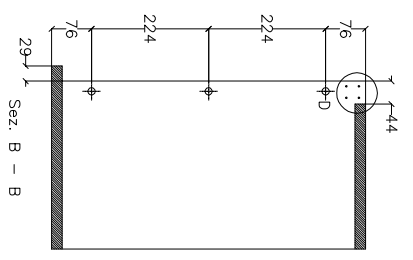

MOVER SYSTEM - CABINET			
Codice	Penfile		L
ASPE090E	900 x 600		863
ASPE120E	1200 x 600		1163

Particolare E: scala 1 : 1