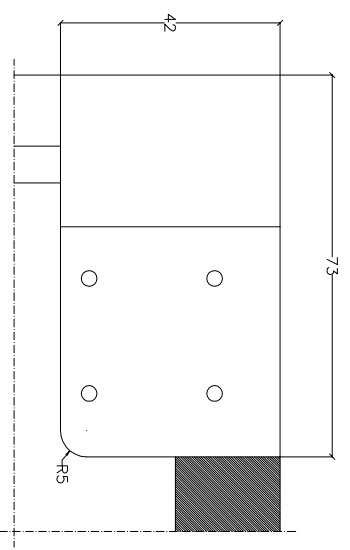

MOVER SYSTEM - CABINET			
Codice	Penfile		L
ASPE090E	900 x 600		863
ASPE120E	1200 x 600		1163

Particolare E: scala 1 : 1

MOVER SYSTEM - CABINET			
Codice	Penfile	L	
ASPE180E	1800 x 600	1763	
ASPE240E	2400 x 600	2363	

MOVER SYSTEM - CABINET			
Codice	Penfile	L	
ASPE090E480	900 x 480	863	
ASPE120E480	1200 x 480	1163	

Particolare E: scala 1 : 1

MOVER SYSTEM - CABINET			
Codice	Pensile	L	
ASPE180E480	1800 x 480	1763	
ASPE240E480	2400 x 480	2363	

MOVER SYSTEM - DOOR			
Codice	Pensile	L	
ASPE090E	1200 x 600	1200	
ASPE120E	900 x 600	900	

MOVER SYSTEM - DOOR					
Codice	Pensile	L	A	B	
ASPE180E	1800 x 600	1800	733.5	817.5	
ASPE240E	2400 x 600	2400	1033.5	1117.5	

MOVER SYSTEM - DOOR			
Codice	Pensile	L	
ASPE090E480	900 x 480	900	
ASPE120E480	1200 x 480	1200	

MOVER SYSTEM - DOOR					
Codice	Pensile	L	A	B	
ASPE180E480	1800 x 480	1800	733.5	817.5	
ASPE240E480	2400 x 480	2400	1033.5	1117.5	