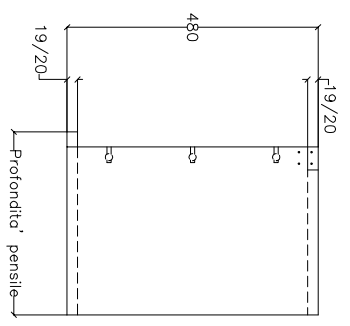

MOVER SYSTEM - CABINET			
Codice	Penfile		L
ASPE090E	900 x 600		863
ASPE120E	1200 x 600		1163

Particolare E: scala 1 : 1

MOVER SYSTEM - CABINET			
Codice	Penfile	L	
ASPE180E	1800 x 600	1763	
ASPE240E	2400 x 600	2363	

MOVER SYSTEM - CABINET			
Codice	Penfile	L	
ASPE090E480	900 x 480	863	
ASPE120E480	1200 x 480	1163	

Particolare E: scala 1 : 1

MOVER SYSTEM - CABINET			
Codice	Pensile	L	
ASPE180E480	1800 x 480	1763	
ASPE240E480	2400 x 480	2363	

MOVER SYSTEM - DOOR			
Codice	Pensile	L	
ASPE090E	1200 x 600	1200	
ASPE120E	900 x 600	900	

MOVER SYSTEM - DOOR					
Codice	Pensile	L	A	B	
ASPE180E	1800 x 600	1800	733.5	817.5	
ASPE240E	2400 x 600	2400	1033.5	1117.5	

MOVER SYSTEM - DOOR			
Codice	Pensile	L	
ASPE090E480	900 x 480	900	
ASPE120E480	1200 x 480	1200	

MOVER SYSTEM - DOOR					
Codice	Pensile	L	A	B	
ASPE180E480	1800 x 480	1800	733.5	817.5	
ASPE240E480	2400 x 480	2400	1033.5	1117.5	