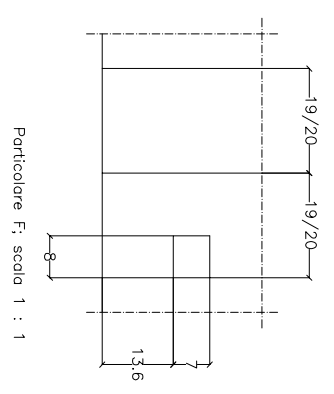

MOVER SYSTEM - CABINET			
Codice	Penfile		L
ASPE090E	900 x 600		863
ASPE120E	1200 x 600		1163

Particolare E: scala 1 : 1

MOVER SYSTEM - CABINET			
Codice	Penfile	L	
ASPE180E	1800 x 600	1763	
ASPE240E	2400 x 600	2363	

MOVER SYSTEM - CABINET			
Codice	Penfile	L	
ASPE090E480	900 x 480	863	
ASPE120E480	1200 x 480	1163	

Particolare E: scala 1 : 1

MOVER SYSTEM - CABINET			
Codice	Pensile	L	
ASPE180E480	1800 x 480	1763	
ASPE240E480	2400 x 480	2363	

MOVER SYSTEM - DOOR			
Codice	Pensile	L	
ASPE090E	1200 x 600	1200	
ASPE120E	900 x 600	900	

MOVER SYSTEM - DOOR					
Codice	Pensile	L	A	B	
ASPE180E	1800 x 600	1800	733.5	817.5	
ASPE240E	2400 x 600	2400	1033.5	1117.5	

MOVER SYSTEM - DOOR			
Codice	Pensile	L	
ASPE090E480	900 x 480	900	
ASPE120E480	1200 x 480	1200	

MOVER SYSTEM - DOOR					
Codice	Pensile	L	A	B	
ASPE180E480	1800 x 480	1800	733.5	817.5	
ASPE240E480	2400 x 480	2400	1033.5	1117.5	