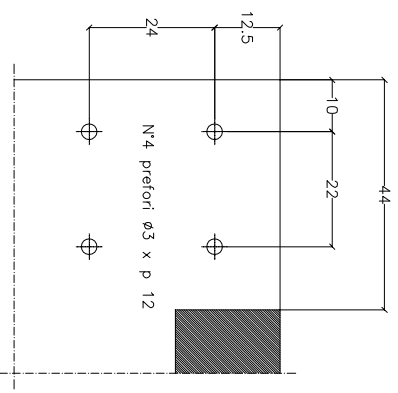

MOVER SYSTEM - CABINET			
Codice	Penfile		L
ASPE090E	900 x 600		863
ASPE120E	1200 x 600		1163

Particolare E: scala 1 : 1

MOVER SYSTEM - CABINET			
Codice	Penfile	L	
ASPE180E	1800 x 600	1763	
ASPE240E	2400 x 600	2363	