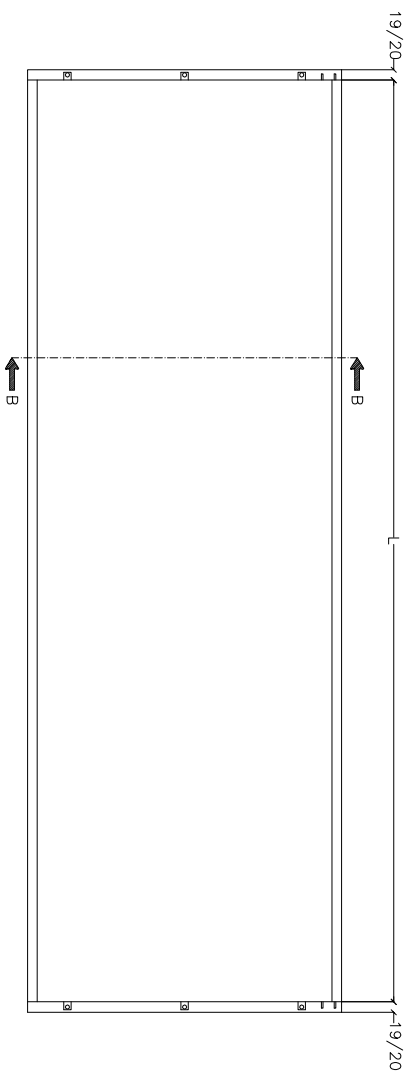

MOVER SYSTEM - CABINET			
Codice	Penfile		L
ASPE090E	900 x 600		863
ASPE120E	1200 x 600		1163

Particolare E: scala 1 : 1

MOVER SYSTEM - CABINET			
Codice	Penfile	L	
ASPE180E	1800 x 600	1763	
ASPE240E	2400 x 600	2363	

MOVER SYSTEM - CABINET			
Codice	Penfile	L	
ASPE090E480	900 x 480	863	
ASPE120E480	1200 x 480	1163	

Particolare E: scala 1 : 1

MOVER SYSTEM - CABINET			
Codice	Pensile	L	
ASPE180E480	1800 x 480	1763	
ASPE240E480	2400 x 480	2363	

MOVER SYSTEM - DOOR			
Codice	Pensile	L	
ASPE090E	1200 x 600	1200	
ASPE120E	900 x 600	900	

MOVER SYSTEM - DOOR					
Codice	Pensile	L	A	B	
ASPE180E	1800 x 600	1800	733.5	817.5	
ASPE240E	2400 x 600	2400	1033.5	1117.5	

MOVER SYSTEM - DOOR			
Codice	Pensile	L	
ASPE090E480	900 x 480	900	
ASPE120E480	1200 x 480	1200	

MOVER SYSTEM - DOOR					
Codice	Pensile	L	A	B	
ASPE180E480	1800 x 480	1800	733.5	817.5	
ASPE240E480	2400 x 480	2400	1033.5	1117.5	