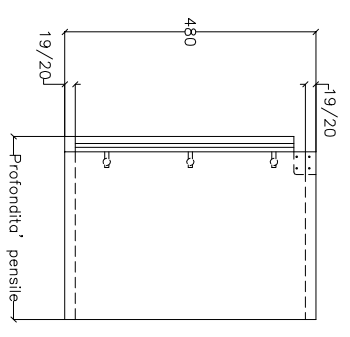

MOVER SYSTEM - CABINET			
Codice	Penfile		L
ASPE090E	900 x 600		863
ASPE120E	1200 x 600		1163

Particolare E: scala 1 : 1

MOVER SYSTEM - CABINET			
Codice	Penfile	L	
ASPE180E	1800 x 600	1763	
ASPE240E	2400 x 600	2363	

MOVER SYSTEM - CABINET			
Codice	Penfile	L	
ASPE090E480	900 x 480	863	
ASPE120E480	1200 x 480	1163	

Particolare E: scala 1 : 1

MOVER SYSTEM - CABINET			
Codice	Pensile	L	
ASPE180E480	1800 x 480	1763	
ASPE240E480	2400 x 480	2363	

MOVER SYSTEM - DOOR			
Codice	Pensile	L	
ASPE090E	1200 x 600	1200	
ASPE120E	900 x 600	900	

MOVER SYSTEM - DOOR					
Codice	Pensile	L	A	B	
ASPE180E	1800 x 600	1800	733.5	817.5	
ASPE240E	2400 x 600	2400	1033.5	1117.5	

MOVER SYSTEM - DOOR			
Codice	Pensile	L	
ASPE090E480	900 x 480	900	
ASPE120E480	1200 x 480	1200	

MOVER SYSTEM - DOOR					
Codice	Pensile	L	A	B	
ASPE180E480	1800 x 480	1800	733.5	817.5	
ASPE240E480	2400 x 480	2400	1033.5	1117.5	