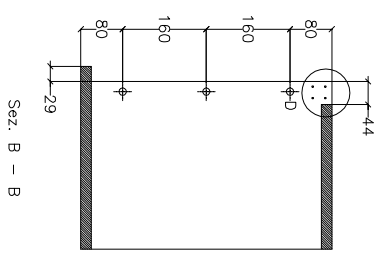

MOVER SYSTEM - CABINET			
Codice	Pensile	L	
ASPE180E480	1800 x 480	1763	
ASPE240E480	2400 x 480	2363