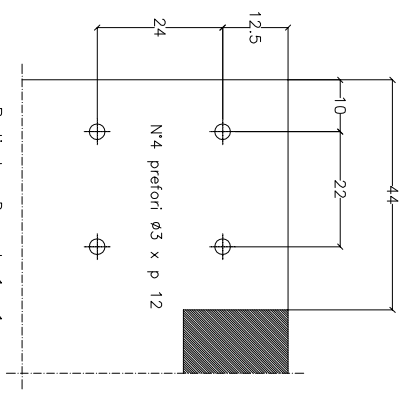

MOVER SYSTEM - CABINET			
Codice	Pensile	L	
ASPE180E480	1800 x 480	1763	
ASPE240E480	2400 x 480	2363