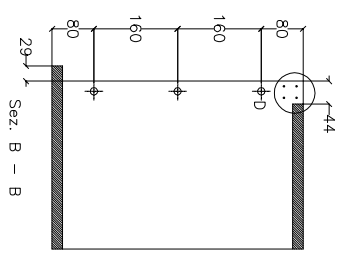

MOVER SYSTEM - CABINET			
Codice	Penfile	L	
ASPE090E480	900 x 480	863	
ASPE120E480	1200 x 480	1163	

Particolare E: scala 1 : 1