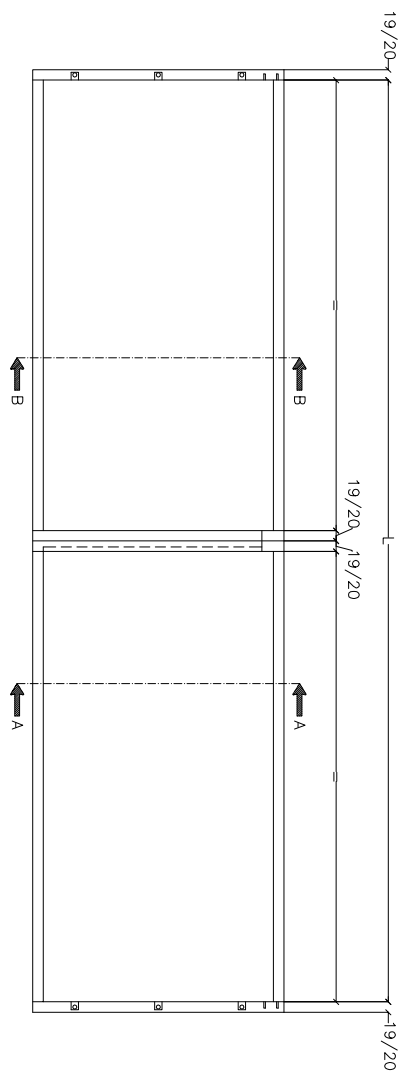

MOVER SYSTEM - CABINET			
Codice	Penfile		L
ASPE090E	900 x 600		863
ASPE120E	1200 x 600		1163

Particolare E: scala 1 : 1

MOVER SYSTEM - CABINET			
Codice	Penfile	L	
ASPE180E	1800 x 600	1763	
ASPE240E	2400 x 600	2363	

MOVER SYSTEM - CABINET			
Codice	Penfile	L	
ASPE090E480	900 x 480	863	
ASPE120E480	1200 x 480	1163	

Particolare E: scala 1 : 1

MOVER SYSTEM - CABINET			
Codice	Pensile	L	
ASPE180E480	1800 x 480	1763	
ASPE240E480	2400 x 480	2363	

MOVER SYSTEM - DOOR			
Codice	Pensile	L	
ASPE090E	1200 x 600	1200	
ASPE120E	900 x 600	900	

MOVER SYSTEM - DOOR					
Codice	Pensile	L	A	B	
ASPE180E	1800 x 600	1800	733.5	817.5	
ASPE240E	2400 x 600	2400	1033.5	1117.5	

MOVER SYSTEM - DOOR			
Codice	Pensile	L	
ASPE090E480	900 x 480	900	
ASPE120E480	1200 x 480	1200	

MOVER SYSTEM - DOOR					
Codice	Pensile	L	A	B	
ASPE180E480	1800 x 480	1800	733.5	817.5	
ASPE240E480	2400 x 480	2400	1033.5	1117.5	