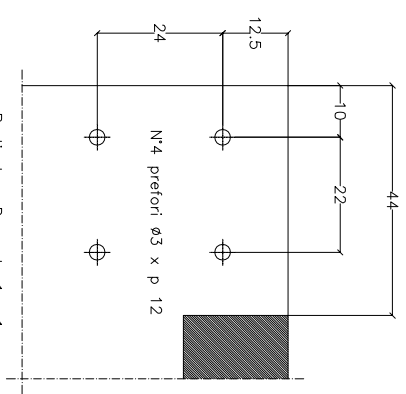

MOVER SYSTEM - CABINET			
Codice	Penfile	L	
ASPE090E480	900 x 480	863	
ASPE120E480	1200 x 480	1163	

Particolare E: scala 1 : 1