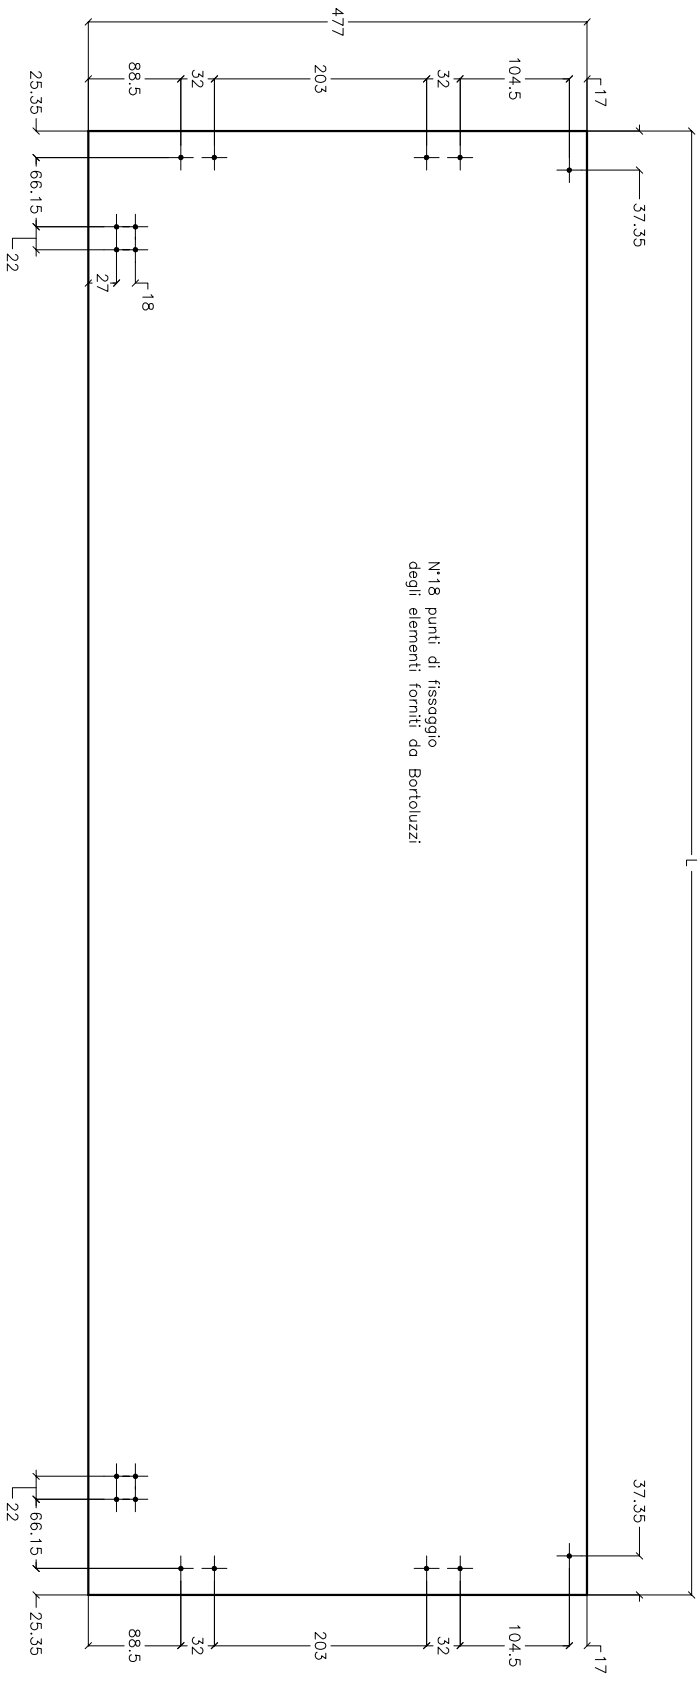

MOVER SYSTEM - CABINET			
Codice	Penfile		L
ASPE090E	900 x 600		863
ASPE120E	1200 x 600		1163

Particolare E: scala 1 : 1

MOVER SYSTEM - CABINET			
Codice	Penfile	L	
ASPE180E	1800 x 600	1763	
ASPE240E	2400 x 600	2363	

MOVER SYSTEM - CABINET			
Codice	Penfile	L	
ASPE090E480	900 x 480	863	
ASPE120E480	1200 x 480	1163	

Particolare E: scala 1 : 1

MOVER SYSTEM - CABINET			
Codice	Pensile	L	
ASPE180E480	1800 x 480	1763	
ASPE240E480	2400 x 480	2363	

MOVER SYSTEM - DOOR			
Codice	Pensile	L	
ASPE090E	1200 x 600	1200	
ASPE120E	900 x 600	900	

MOVER SYSTEM - DOOR					
Codice	Pensile	L	A	B	
ASPE180E	1800 x 600	1800	733.5	817.5	
ASPE240E	2400 x 600	2400	1033.5	1117.5	

MOVER SYSTEM - DOOR			
Codice	Pensile	L	
ASPE090E480	900 x 480	900	
ASPE120E480	1200 x 480	1200	

MOVER SYSTEM - DOOR					
Codice	Pensile	L	A	B	
ASPE180E480	1800 x 480	1800	733.5	817.5	
ASPE240E480	2400 x 480	2400	1033.5	1117.5	