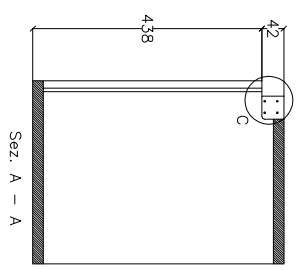

MOVER SYSTEM - CABINET			
Codice	Penfile		L
ASPE090E	900 x 600		863
ASPE120E	1200 x 600		1163

Particolare E: scala 1 : 1

MOVER SYSTEM - CABINET			
Codice	Penfile	L	
ASPE180E	1800 x 600	1763	
ASPE240E	2400 x 600	2363	

MOVER SYSTEM - CABINET			
Codice	Penfile	L	
ASPE090E480	900 x 480	863	
ASPE120E480	1200 x 480	1163	

Particolare E: scala 1 : 1

MOVER SYSTEM - CABINET			
Codice	Pensile	L	
ASPE180E480	1800 x 480	1763	
ASPE240E480	2400 x 480	2363	

MOVER SYSTEM - DOOR			
Codice	Pensile	L	
ASPE090E	1200 x 600	1200	
ASPE120E	900 x 600	900	

MOVER SYSTEM - DOOR					
Codice	Pensile	L	A	B	
ASPE180E	1800 x 600	1800	733.5	817.5	
ASPE240E	2400 x 600	2400	1033.5	1117.5	

MOVER SYSTEM - DOOR			
Codice	Pensile	L	
ASPE090E480	900 x 480	900	
ASPE120E480	1200 x 480	1200	

MOVER SYSTEM - DOOR					
Codice	Pensile	L	A	B	
ASPE180E480	1800 x 480	1800	733.5	817.5	
ASPE240E480	2400 x 480	2400	1033.5	1117.5	