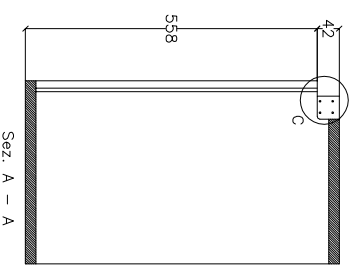

MOVER SYSTEM - CABINET			
Codice	Penfile		L
ASPE090E	900 x 600		863
ASPE120E	1200 x 600		1163

Particolare E: scala 1 : 1

MOVER SYSTEM - CABINET			
Codice	Penfile	L	
ASPE180E	1800 x 600	1763	
ASPE240E	2400 x 600	2363	

MOVER SYSTEM - CABINET			
Codice	Penfile	L	
ASPE090E480	900 x 480	863	
ASPE120E480	1200 x 480	1163	

Particolare E: scala 1 : 1

MOVER SYSTEM - CABINET			
Codice	Pensile	L	
ASPE180E480	1800 x 480	1763	
ASPE240E480	2400 x 480	2363	

MOVER SYSTEM - DOOR			
Codice	Pensile	L	
ASPE090E	1200 x 600	1200	
ASPE120E	900 x 600	900	

MOVER SYSTEM - DOOR					
Codice	Pensile	L	A	B	
ASPE180E	1800 x 600	1800	733.5	817.5	
ASPE240E	2400 x 600	2400	1033.5	1117.5	

MOVER SYSTEM - DOOR			
Codice	Pensile	L	
ASPE090E480	900 x 480	900	
ASPE120E480	1200 x 480	1200	

MOVER SYSTEM - DOOR					
Codice	Pensile	L	A	B	
ASPE180E480	1800 x 480	1800	733.5	817.5	
ASPE240E480	2400 x 480	2400	1033.5	1117.5	