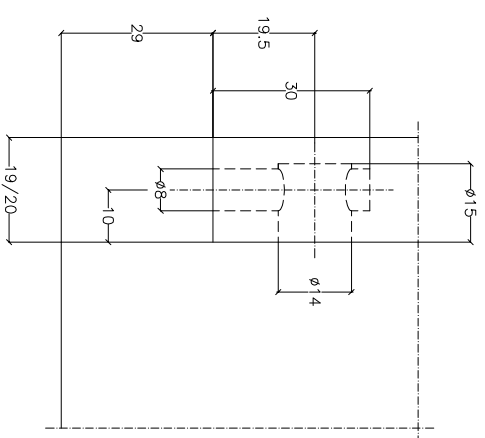

MOVER SYSTEM - CABINET			
Codice	Penfile	L	
ASPE090E480	900 x 480	863	
ASPE120E480	1200 x 480	1163	

Particolare E: scala 1 : 1