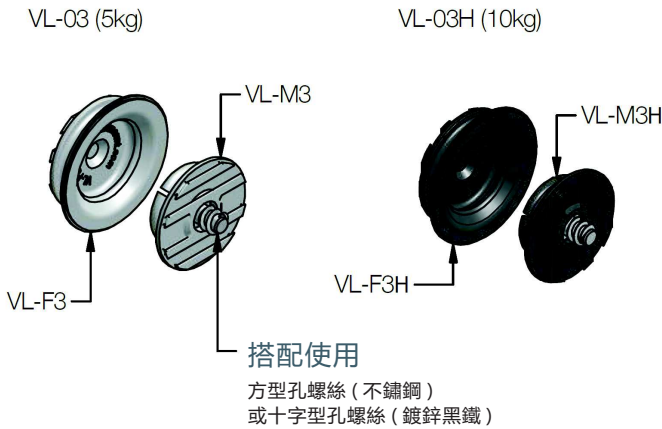

VL-03 & VL-03H 超薄型自攻式扣件組

適用產業：

規格：

規格內容

屢獲獎項的Fastmount扣件顛覆了傳統式的面板安裝。面板可隨時輕易地依您的需求重複拆裝。

VL-03 與 VL-03H 非常適合用在面板厚度有限或邊框受限的天花板和牆面面板上。VL-03 與 VL-03H 使用專利設計的特殊溝槽系統可以迅速又完美的與粘膠結合。螺絲或粘膠皆可使用。

優點

1. 牢固的自攻式安裝
2. 簡單又容易上手的安裝方式
3. 安裝時完全不需要任何特殊工具或技巧
4. 粘膠的選用應針對不同的需求與使用方式而定
5. 有承重 5 公斤與 10 公斤可供選擇
6. 安裝快速
7. 用螺絲安裝時仍有微調容許度

用途

1. 可安裝在 6mm 的面板上
2. 需要時常開啓的的面板上 (像是查驗區域或開關等)
3. 較薄的非硬式材質或蜂巢板材質上
4. 適合安裝在無法鑽孔的面板上

材 質：灰色共聚甲醛

更多資訊：安裝手冊 IG VL-03 · 準備手冊 TD-02

安裝：部分分開式的組件可通過標準安裝方法完成

側面解剖圖

嵌入式安裝

側面解剖圖

表面式安裝