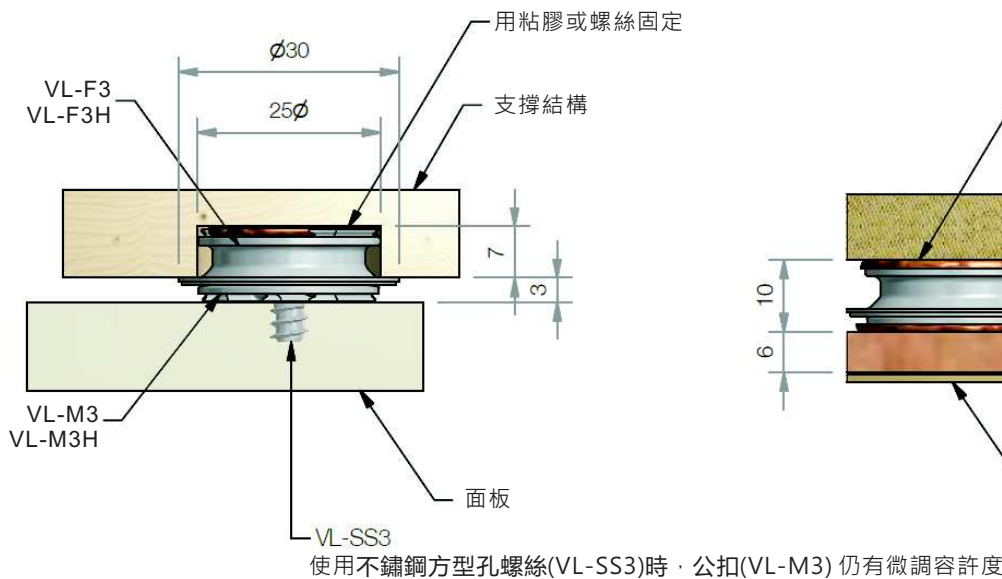

VL-03 & VL-03H 超薄型自攻式扣件組

適用產業：

規格：

規格內容

屢獲獎項的Fastmount扣件顛覆了傳統式的面板安裝。面板可隨時輕易地依您的需求重複拆裝。

VL-03 與 VL-03H 非常適合用在面板厚度有限或邊框受限的天花板和牆面面板上。VL-03 與 VL-03H 使用專利設計的特殊溝槽系統可以迅速又完美的與粘膠結合。螺絲或粘膠皆可使用。

優點

1. 牢固的自攻式安裝
2. 簡單又容易上手的安裝方式
3. 安裝時完全不需要任何特殊工具或技巧
4. 粘膠的選用應針對不同的需求與使用方式而定
5. 有承重 5 公斤與 10 公斤可供選擇
6. 安裝快速
7. 用螺絲安裝時仍有微調容許度

用途

1. 可安裝在 6mm 的面板上
2. 需要時常開啓的的面板上 (像是查驗區域或開關等)
3. 較薄的非硬式材質或蜂巢板材質上
4. 適合安裝在無法鑽孔的面板上

材 質：灰色共聚甲醛

更多資訊：安裝手冊 IG VL-03 · 準備手冊 TD-02

安裝：部分分開式的組件可通過標準安裝方法完成

側面解剖圖

嵌入式安裝

側面解剖圖

表面式安裝