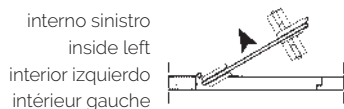

APERTURA VERSO L'INTERNO
INWARDS OPENING
APERTURA HACIA EL INTERIOR
OUVERTURE INTÉRIEURE