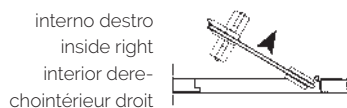

APERTURA VERSO L'INTERNO
INWARDS OPENING
APERTURA HACIA EL INTERIOR
OUVERTURE INTÉRIEURE