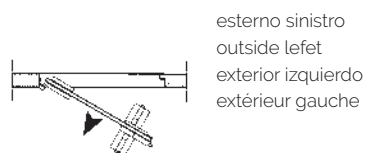

IT. **SERRATURE CON SCROCCO PER PORTE IN VETRO**
Utilizzabili sia con il pomolo Forma (nella foto) sia con il pomolo Combina, gli scrocci permettono il montaggio dei due pomoli su porte in vetro (FGLA/FGL1), anche se provviste di profili in alluminio (mod. FGLR)

ES **CERRADURAS CON PESTILLO PARA PUERTAS DE CRISTAL**
Estos pestillos pueden utilizarse con la gama Forma (mostrada en la imagen) o con la gama Combina y permiten el montaje de dos pomos en puertas de cristal, con (mod. FGLR) o sin (mod. FGLA/FGL1) perfil de aluminio

FR **SERRURES AVEC LOQUET POUR PORTES EN VERRE**
Ces loquets peuvent être utilisés avec la gamme Forma (illustrée sur la photo) ou avec la gamme Combina et permettent le montage de deux boutons sur les portes en verre, avec (mod. FGLR) ou sans (mod. FGLA/FGL1) profil en aluminium

APERTURA VERSO L'INTERNO
INWARDS OPENING
APERTURA HACIA EL INTERIOR
OUVERTURE INTÉRIEURE

APERTURA VERSO L'ESTERNO
OUTWARDS OPENING
APERTURA HACIA EL EXTERIOR
OUVERTURE EXTÉRIEURE

	FINITURE	FINISHES	ACABADOS	FINITIONS
US15	nickel matt	nickel matt	níquel mate	nickel mat
US26	cromo lucido	polished chrome	cromo brillante	chrome brillant
US26D	cromo opaco	chrome matt	cromo mate	chrome mat
NA	verniciato argento	silver coating	pintado de plata	peint en argent
NE	verniciato nero	black coating	pintado de negro	peint en noir