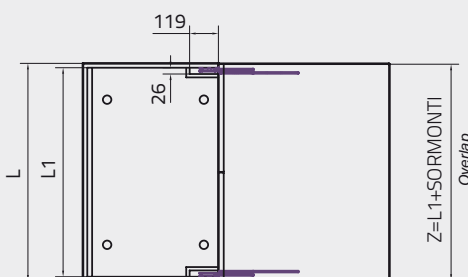

Codice
Code

411/78.0005.02

Caratteristiche
Characteristics

Applicazione universale indipendente da profondità, larghezza vano e dimensione anta. Spessore anta minimo mm 16.
Universal application regardless of depth and width of space and size of panel. Minimum panel thickness 16 mm.

La tabella fa riferimento agli articoli normalmente in produzione.
The chart refers to items normally in production.

L'articolo proposto in questa pagina è realizzabile, su richiesta, in misure e finiture diverse.
The item shown on this page may, on request, be made in different sizes and finishes.

VISTA SUPERIORE / TOP VIEW

APERTO Open

CHIUSO Closed

VISTA LATERALE / SIDE VIEW

APERTO Open

CHIUSO Closed