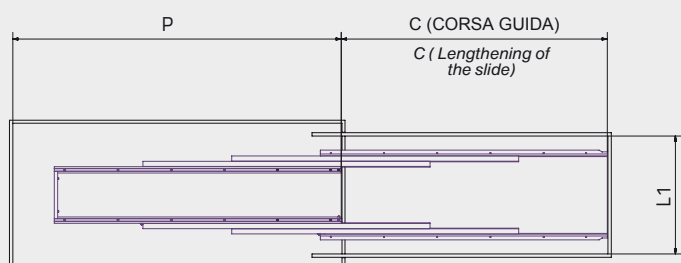

- Kg 60 equamente distribuiti
- Kg 60 evenly distributed

SCORRIMENTO / SLIDING

- Cuscinetti a sfera
- Ball-bearing slide system

Codice Code	P minimo P minimum	C C	L1 minimo L1 minimum
411/78.1251.22	mm 1730	1602	560

La tabella fa riferimento agli articoli normalmente in produzione.
The chart refers to items normally in production.

L'articolo proposto in questa pagina è realizzabile, su richiesta, in misure e finiture diverse.
The item shown on this page may, on request, be made in different sizes and finishes.

VISTA SUPERIORE / TOP VIEW

VISTA LATERALE / SIDE VIEW